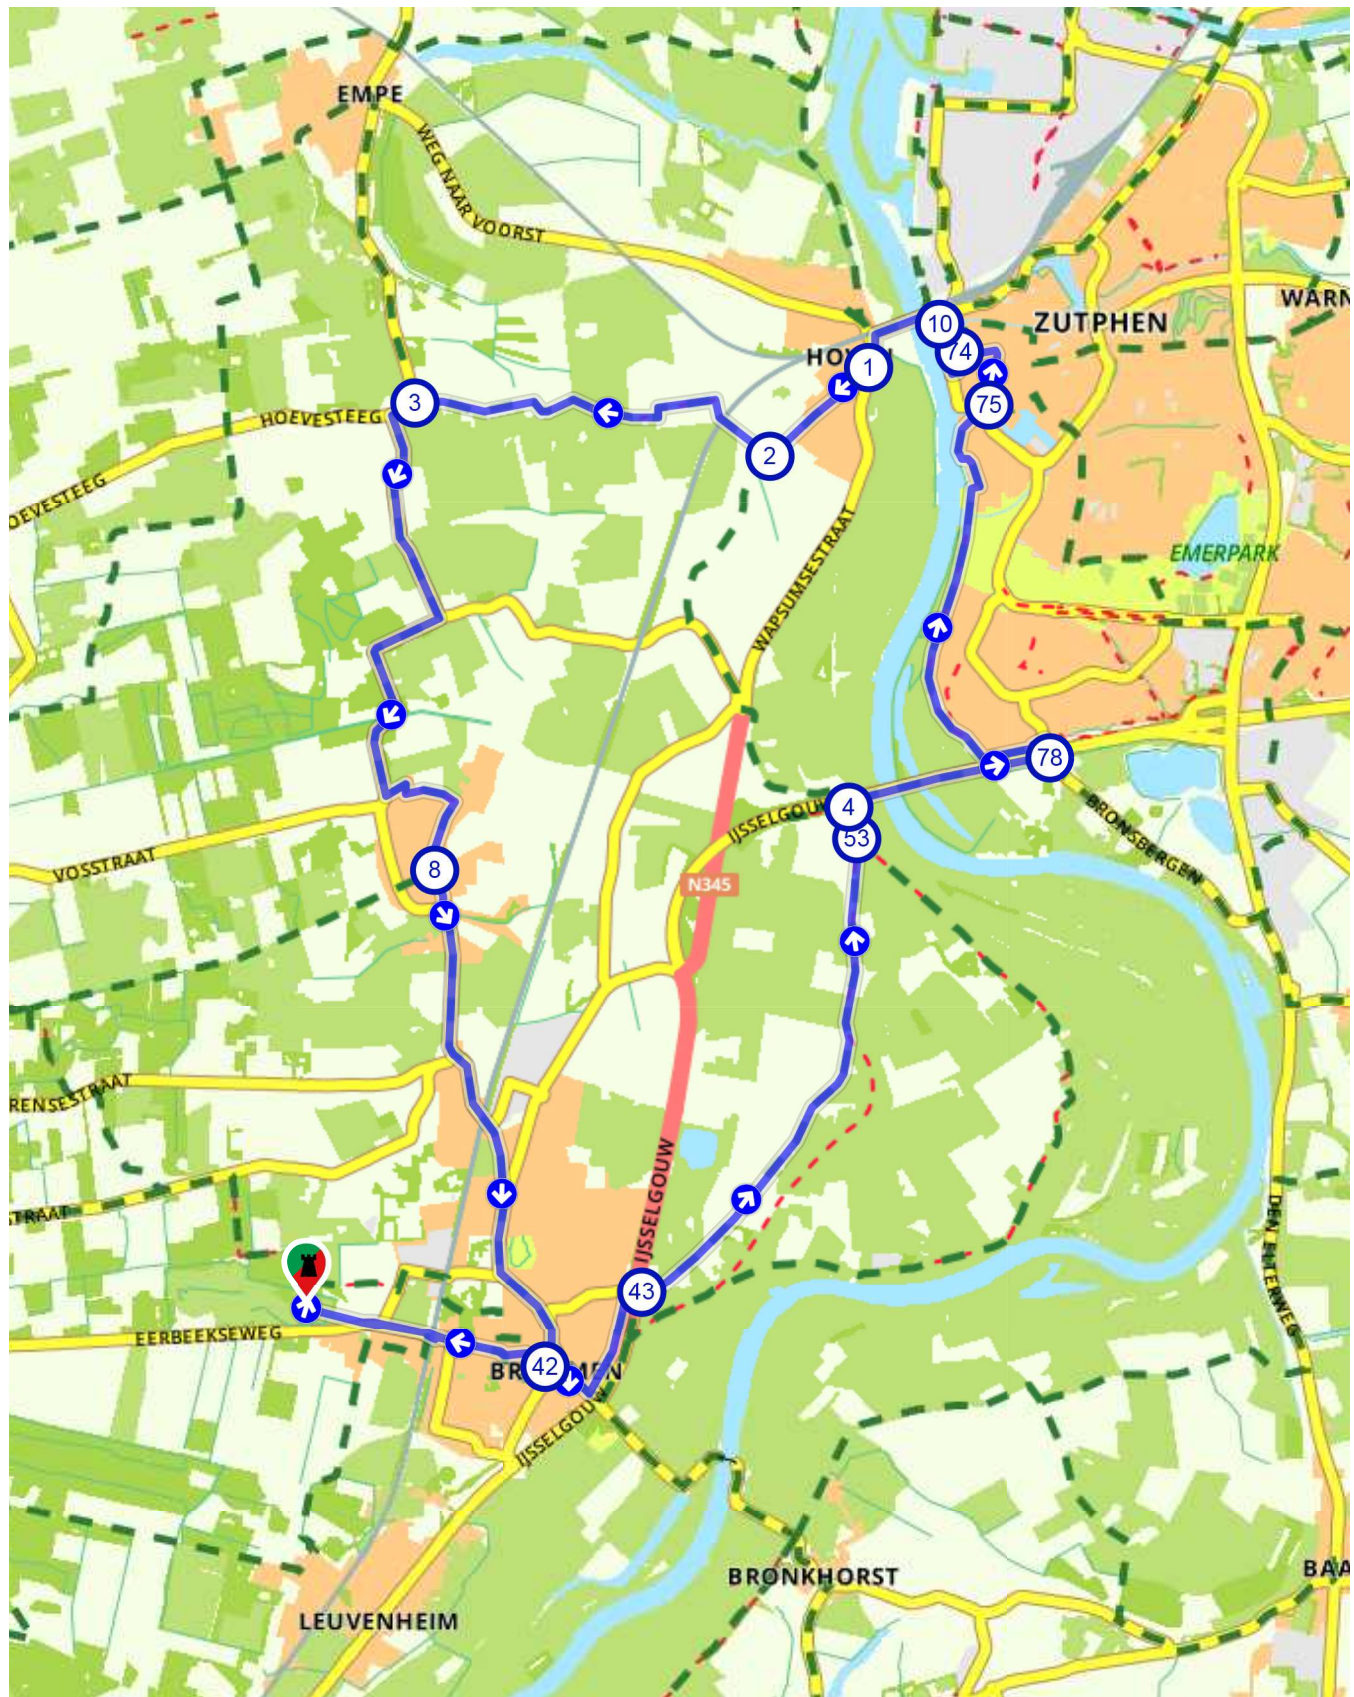

Zutphen

route.nl

Nederland | Gelderland | Brummen | 24,09 km (ongeveer 1:25 u) | Fietsroute 613361

Knooppuntentrein