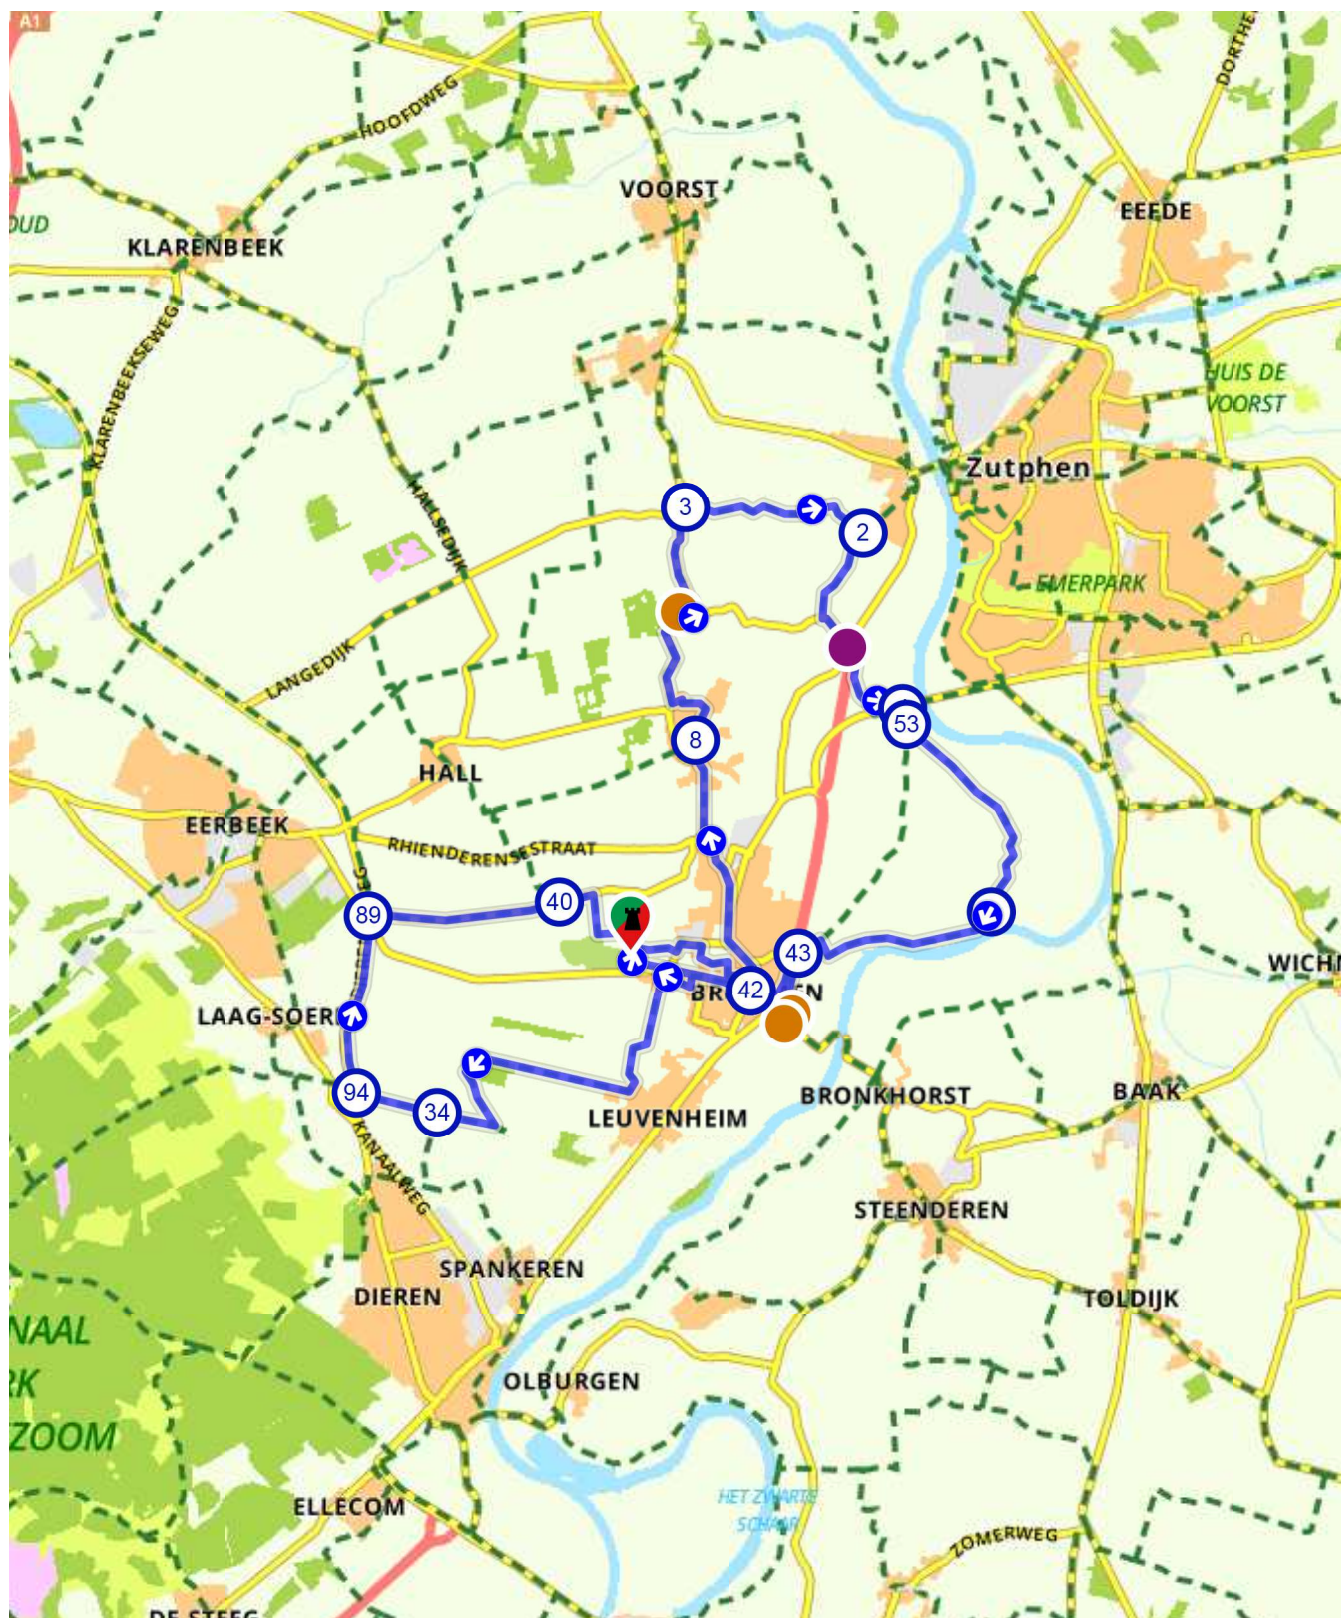

Van Rijke Huizen Brummen

Nederland | Gelderland | Brummen | 40,10 km (ongeveer 2:21 u) | Fietsroute 777885

Knooppuntentrein