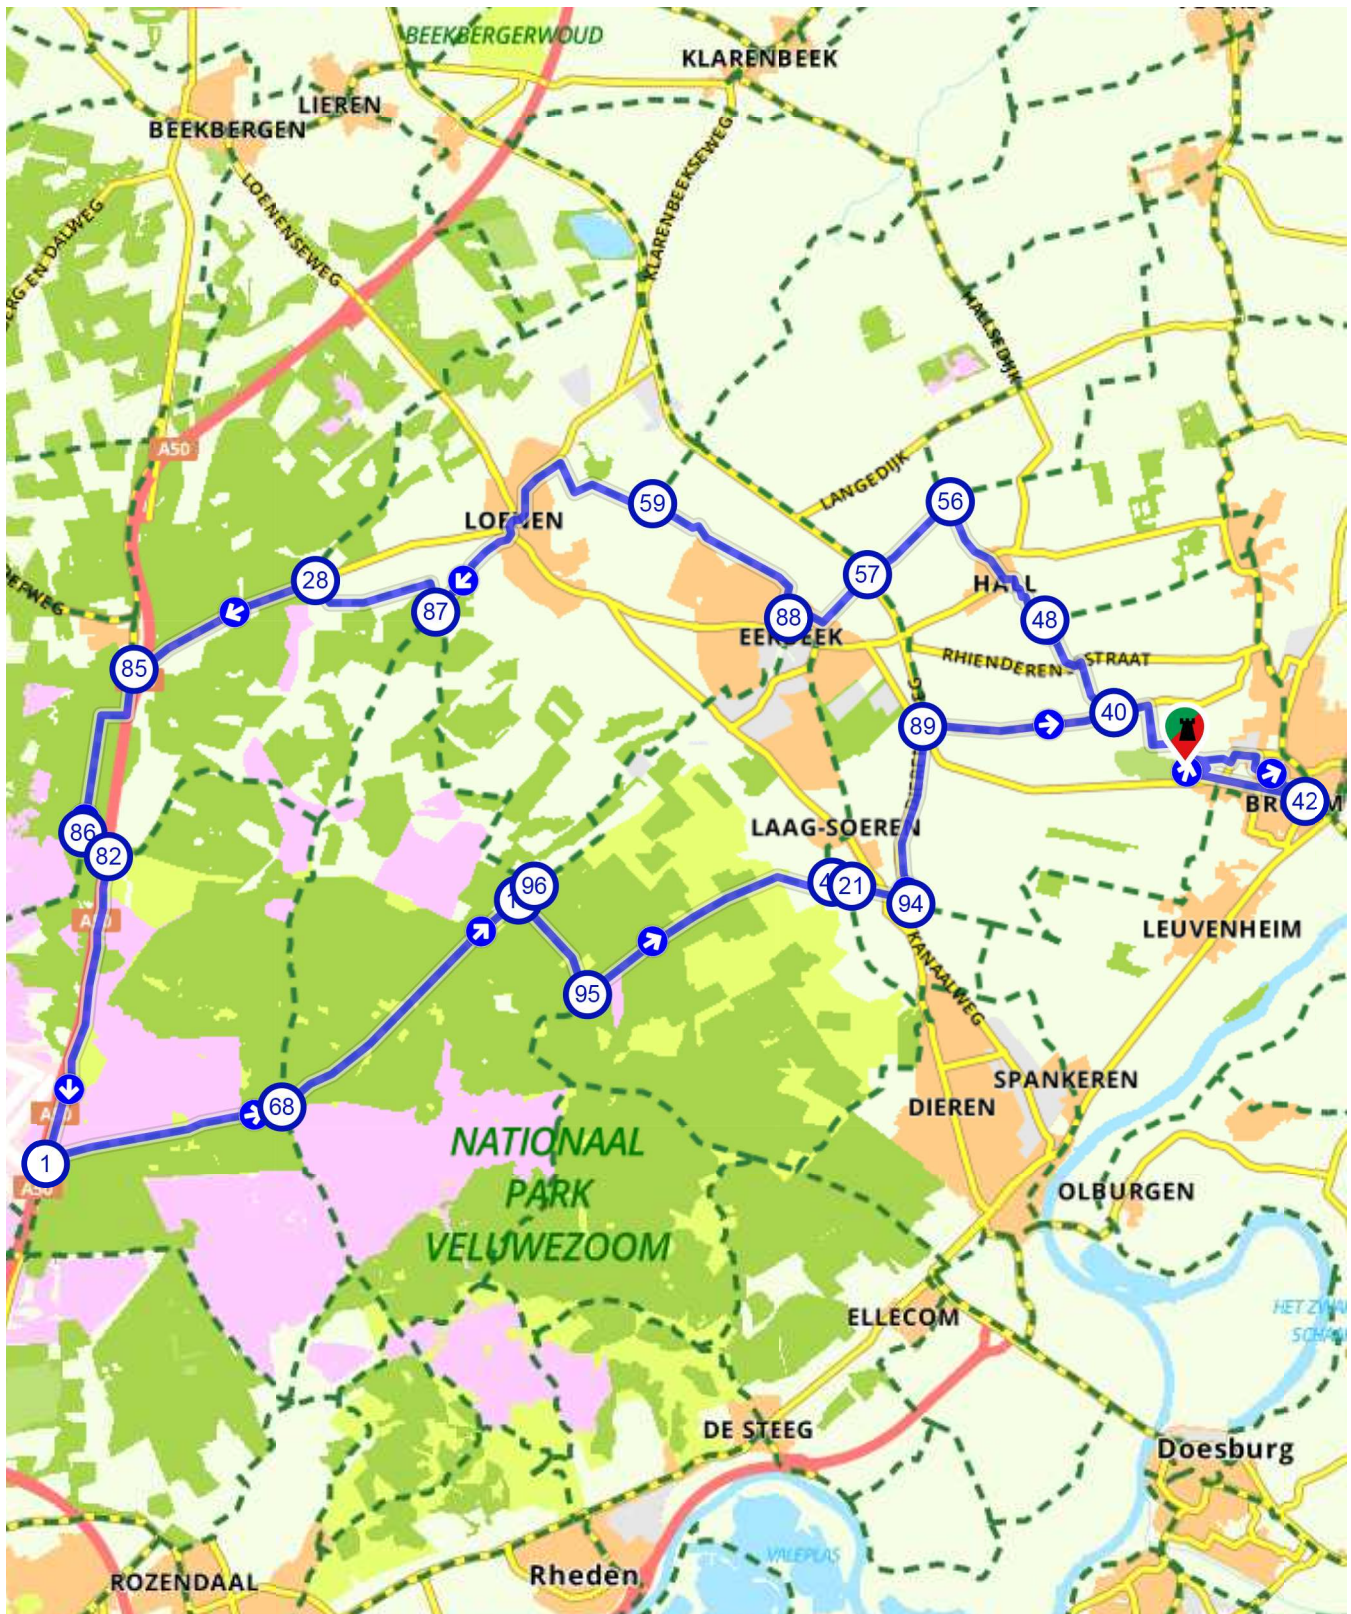

Loenermark

route.nl

Nederland | Gelderland | Brummen | 47,95 km (ongeveer 2:49 u) | Fietsroute 613442

Knooppuntentrein