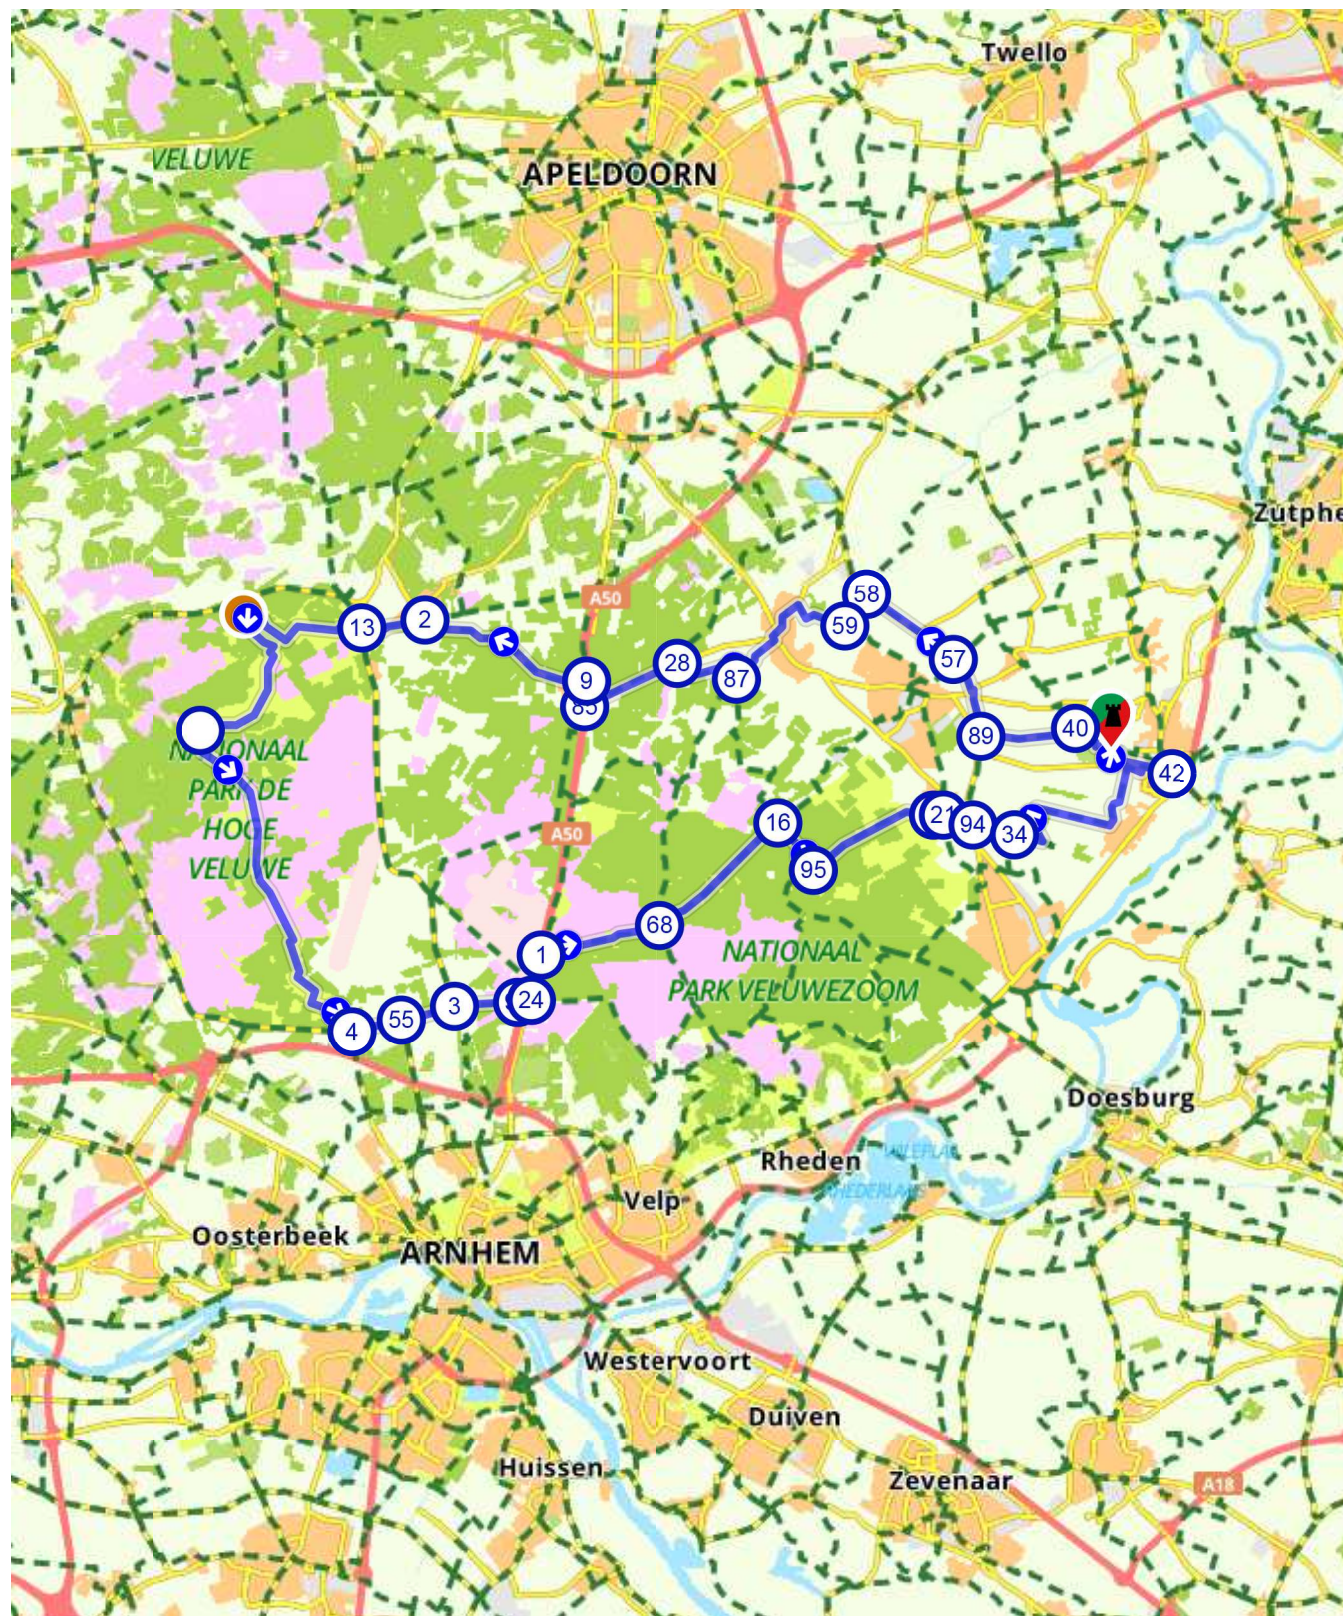

De hoge veluwe - Kröller muller ...

route.nl

Nederland | Gelderland | Brummen | 69,98 km (ongeveer 4:06 u) | Fietsroute 613288

Knooppuntentrein