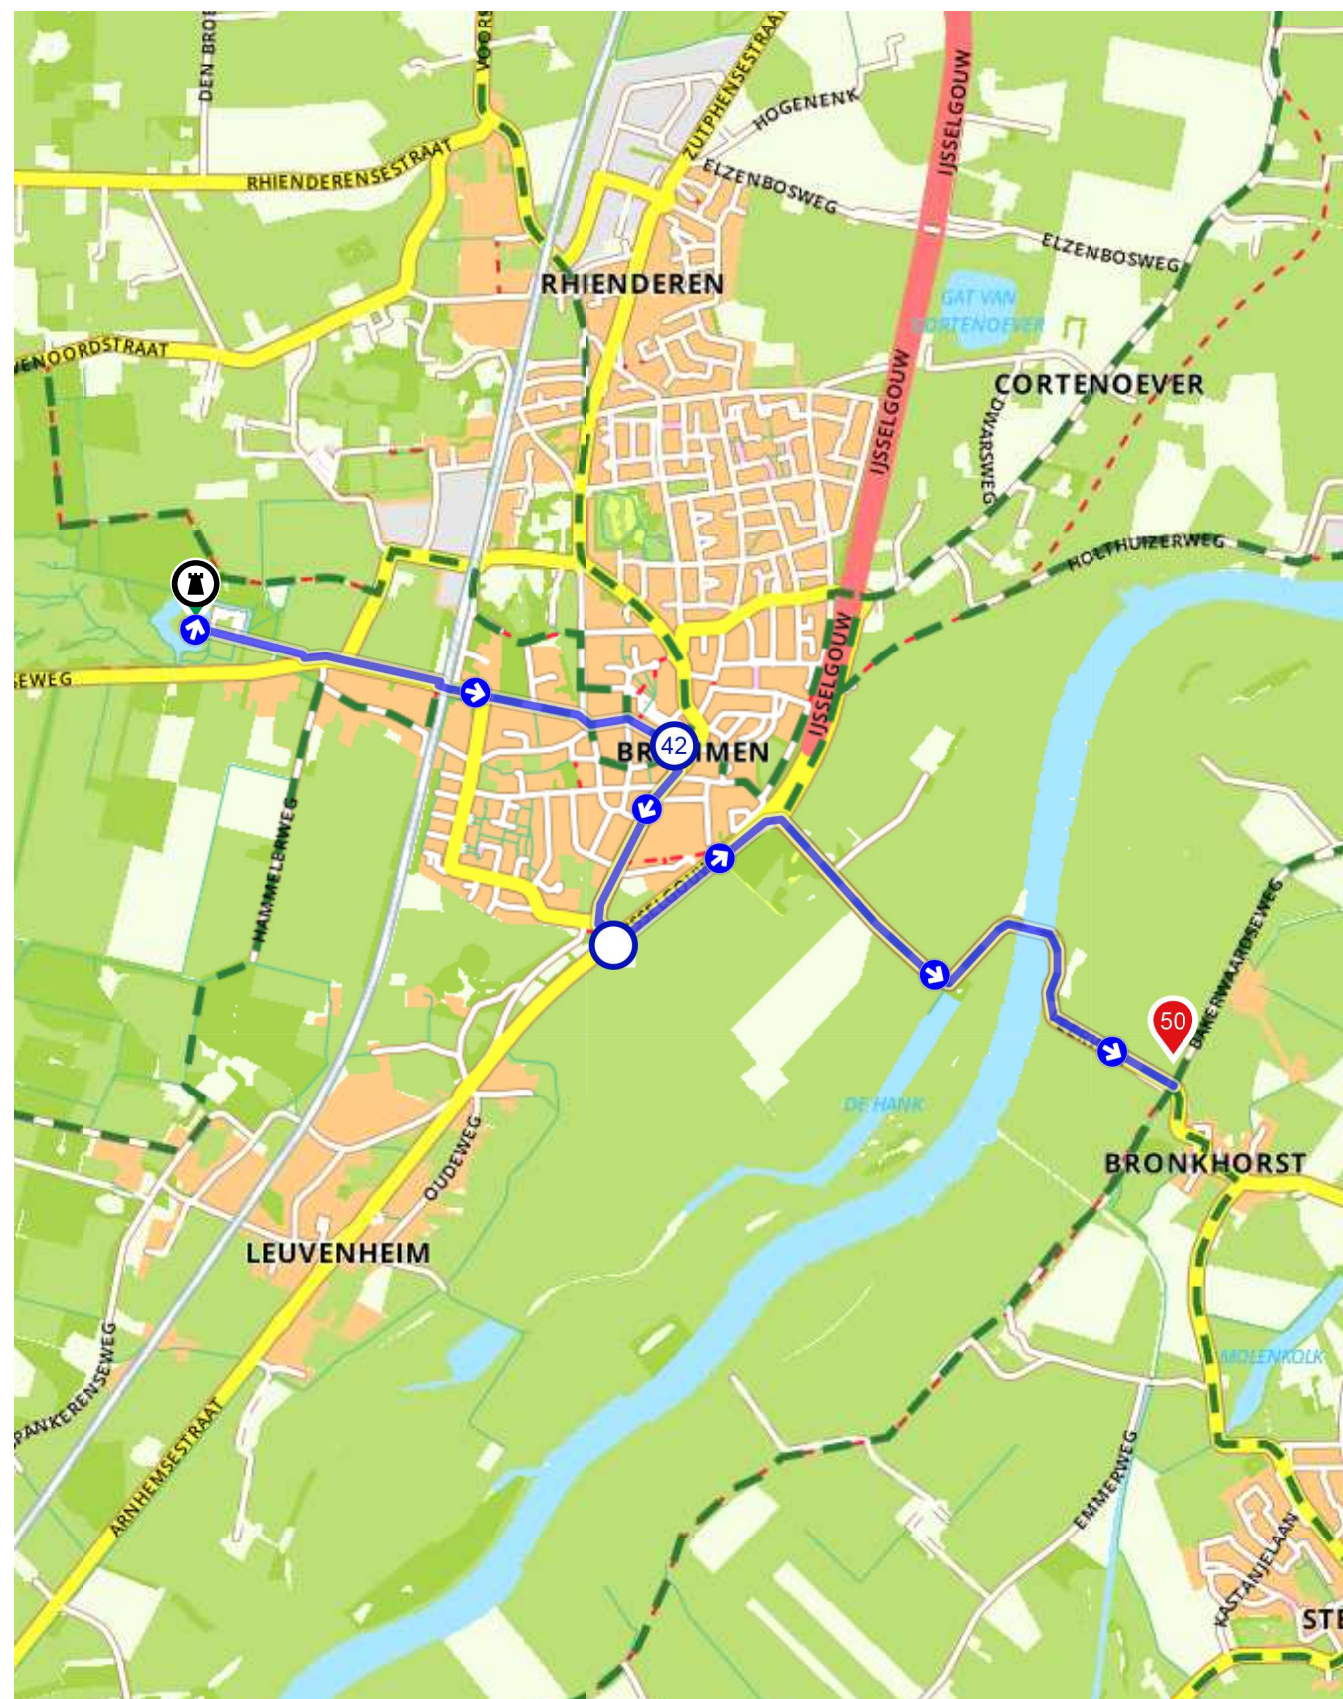

Bronkhorst

route.nl

Nederland | Gelderland | Brummen | 4,61 km (ongeveer 0:16 u) | Fietsroute 766750

Knooppuntentrein